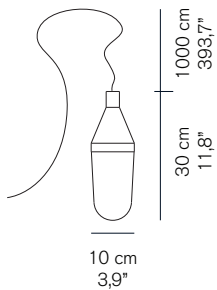

NIWA 1182

Christophe Pillet
2017

Lampada da esterno a luce diffusa. Struttura in alluminio verniciato, diffusore in vetro soffiato trasparente.

Outdoor lamp giving diffused light. Lacquered aluminium structure, transparent blown-glass diffuser.

DIMENSIONI/DIMENSIONS

MATERIALI/MATERIALS

alluminio/vetro
aluminium/glass

COLORE/COLORS

grigio beige/beige grey

RAL7006

SORGENTI/BULBS

1 x max 15 W - E27 (LED)

dim./dim. 28x18x30 cm / 11"x7,1"x11,8"
volume/volume 0,0151 m³ / 0,53 ft³
peso/weight 2,4 kg / 5,29 lb

TIPOLOGIA/TYPE

esterno - lampada da sospensione
outdoor - suspension lamp

CURVA FOTOMETRICA/ PHOTOMETRIC CURVE