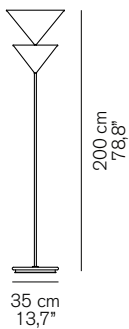

## PASCAL 345/L

Vico Magistretti  
1983

Lampada da terra a luce indiretta e riflessa in alluminio verniciato, doppia accensione indipendente, base in metallo verniciato.

Floor lamp giving indirect and reflected light in lacquered aluminium, independent double lighting, lacquered metal base.

### DIMENSIONI/DIMENSIONS

### IMBALLO/PACKAGING

dim./dim. 52x52x212 cm / 20,5"x20,5"x83,5"  
volume/volume 0,573 m<sup>3</sup> / 20,2 ft<sup>3</sup>  
peso/weight 20,8 kg / 45,85 lb