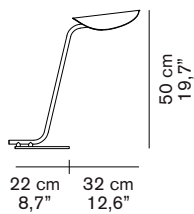

PLUME 221

Christophe Pillet
2017

Lampada da tavolo a luce indiretta a led in metallo verniciato. Struttura tubolare in metallo curvato. Riflettore in oro satinato, interno bianco verniciato.

Table lamp giving indirect led light in lacquered metal. Tube-shaped structure in curved metal. Reflector in external satin gold and inner lacquered white.

DIMENSIONI/DIMENSIONS

MATERIALI/MATERIALS

metallo
metal

COLORE/COLORS

nero opaco/matt black
oro satinato/satin gold

SORGENTI/BULBS

1 x max 6 W - LED

 fornita con led
equipped with led

TIPOLOGIA/TYPE

interno - lampada da tavolo
indoor - table lamp

CURVA FOTOMETRICA/ PHOTOMETRIC CURVE