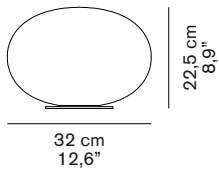

DIMENSIONI/DIMENSIONS

MATERIALI/MATERIALS

vetro soffiato/alluminio
blown-glass/aluminium

COLORE/COLORS

trasparente/transparent
alluminio anodizzato/anodized aluminium

SORGENTI/BULBS

1 x max 12 W - LED 220V

 fornita con led
equipped with led

IMBALLO/PACKAGING

TIPOLOGIA/TYPE

interno - lampada da tavolo
indoor - table lamp

CURVA FOTOMETRICA/ PHOTOMETRIC CURVE