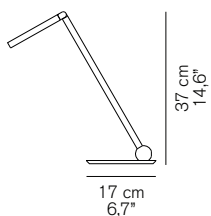

CALAMAIO 298

Cervellieri, Di Lorenzo, Montini
2023

Lampada da tavolo in metallo a luce led diretta. Asta girevole sulla base, riflettore orientabile. Con interruttore on/off.

Metal table lamp giving direct led light. Revolving stem, adjustable reflector. With on/off switch.

DIMENSIONI/DIMENSIONS

MATERIALI/MATERIALS

metallo
metal

COLORE/COLORS

nickel nero satinato/satin black nickel

rosso scarlet/scarlet red

RAL3003

giallo mustard/mustard yellow

cavo nero
black cable

IMBALLO/PACKAGING

dim./dim. 22x26x60 cm / 8,7"x10,2"x23,6"
volume/volume 0,034 m³ / 1,20 ft³
peso/weight 3,2 kg / 7,05 lb

TIPOLOGIA/TYPE

interno - lampada da tavolo
indoor - table lamp