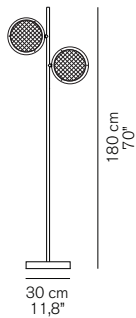

BERLIN 323

Christophe Pillet
2023

Lampada da terra in metallo a luce diretta e diffusa a led. Base e asta nero opaco, riflettori orientabili anodizzato ottone o nero opaco, diffusore in vetro retinato sabbato. Con dimmer.

Metal floor lamp giving direct and diffused led light. ase and stem matt black, adjustable reflectors anodized brass or matt black, sand-blasted wired glass diffuser. With dimmable switch.

DIMENSIONI/DIMENSIONS

cavo nero
black cable

IMBALLO/PACKAGING

TIPOLOGIA/TYPE

interno - lampada da terra
indoor - floor lamp

Riflettore/Reflector

dim./dim. 32x32x21 cm/12,6"x12,6"x8,3"

Base/Base

dim./dim. 40x40x190 cm/15,7"x15,7"x74,8"

volume/volume 0,326 m³/11,51 ft³
peso/weight 19 kg/41,89 lb