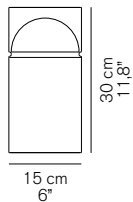

MEDUSA 254

Quaglio & Simonelli
2023

Lampada da tavolo in vetro pyrex con gola a luce diretta a led. Riflettore interno in metallo, cavo in tessuto. Con interruttore on/off.

Pyrex glass table lamp giving direct led light. Inner metal reflector, fabric cable. With on/off switch.

DIMENSIONI/DIMENSIONS

MATERIALI/MATERIALS

metallo/vetro
metal/glass

COLORE/COLORS

nero lucido/scarlet lacquered black	RAL9005
oro satinato/satin gold	
rosso scarlet/scarlet red	RAL3003

SORGENTI/BULBS

1 x 4 W - LED
2700°K - 500 lm - CRI>85

MARCHI/MARKS

INFORMAZIONI AGGIUNTIVE/ FURTHER INFORMATION

classe II
class II

interruttore nero
black on/off switch

cavo grigio
grey cable

IMBALLO/PACKAGING

dim./dim. 23x23x36 cm/9"x9"x14,2"
volume/volume 0,019 m³/0,67 ft³
peso/weight 2,6 kg/5,73 lb

TIPOLOGIA/TYPE

interno - lampada da tavolo
indoor - table lamp

CURVA FOTOMETRICA/ PHOTOMETRIC CURVE