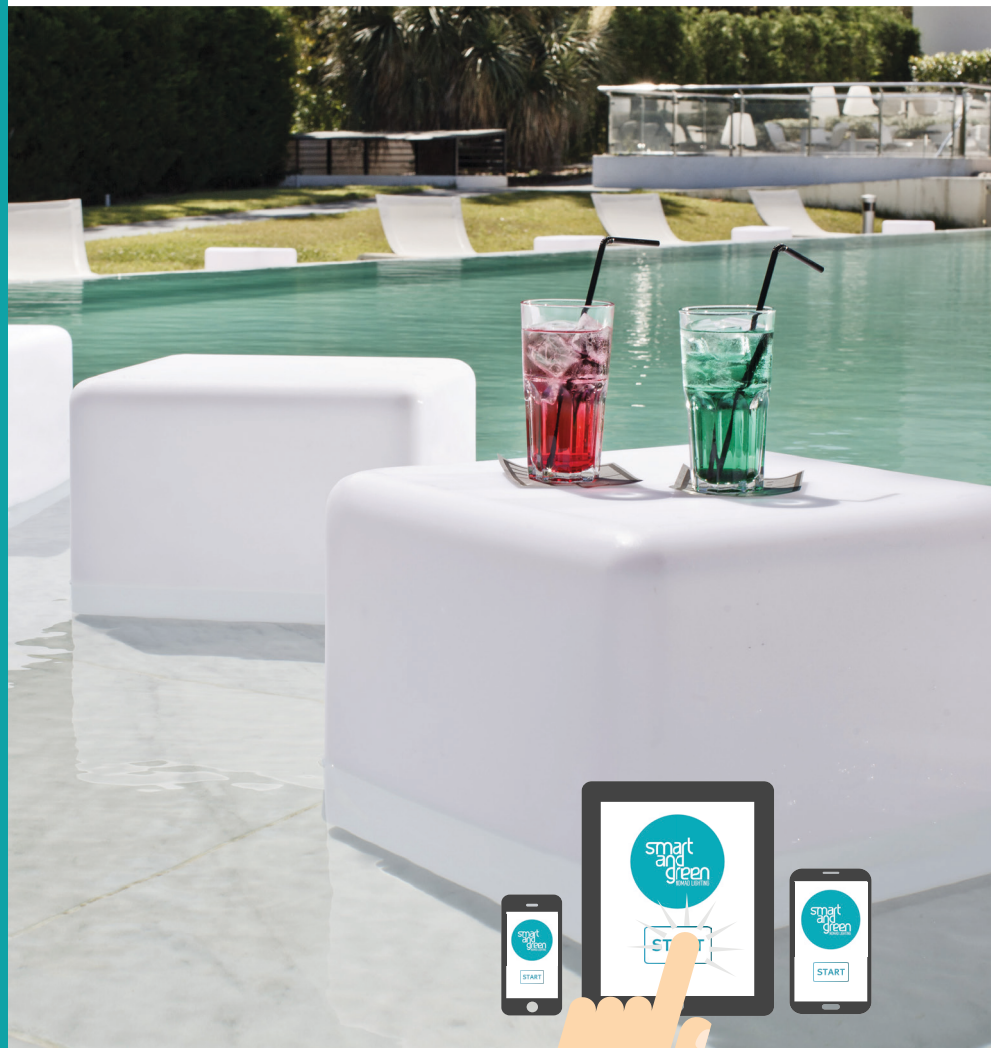

smart
and
green
NOMAD LIGHTING

DICE

Bluetooth 4.0 mesh
Bluetooth 4.0 mesh

100 %
étanche
Waterproof

Résistant
aux choc
*Shock
resistant*

Couleurs
illimitées
*Unlimited
colours*

Jusqu'à 8 h
d'autonomie
*Autonomy
up to 8h.*

Respecte
l'environnement
*Respects
the environment*

MODES

- 7 couleurs pré-définies
- 1 mode dynamique (rotation de couleur)
- 2 effets bougie (scintillement jaune/bleu)

AUTONOMIE

- De 5 à 10 heures
- Temps de recharge : 6 heures
- Durée de vie : 500 cycles à 100%

SPÉCIFICATIONS TECHNIQUES

- Alimentation par batterie Li-Ion rechargeable
- Batterie Li-Ion : 3,7V 700 mAh
- Consommation d'énergie : 0,5 Watt
- Entrée : 100~240VAC 50~60Hz
- Sortie : 4,2VDC
- 12 LEDs : 8 LEDs blanches et 4 LEDs couleurs
- Station de charge fournie
- Autres chargeurs simples ou multiples optionnels
- 25 formes disponibles

NORMES

- CE - FCC - RoHS - IP 68
- Garantie 1 an

DIMENSIONS

- Produit : 25 x 25 cm
- Carton : 25,5 x 25,5 x 29,5 cm
- Poids Net : 1,2 Kg

CONTENU DU PACK

+

ACCESSOIRES