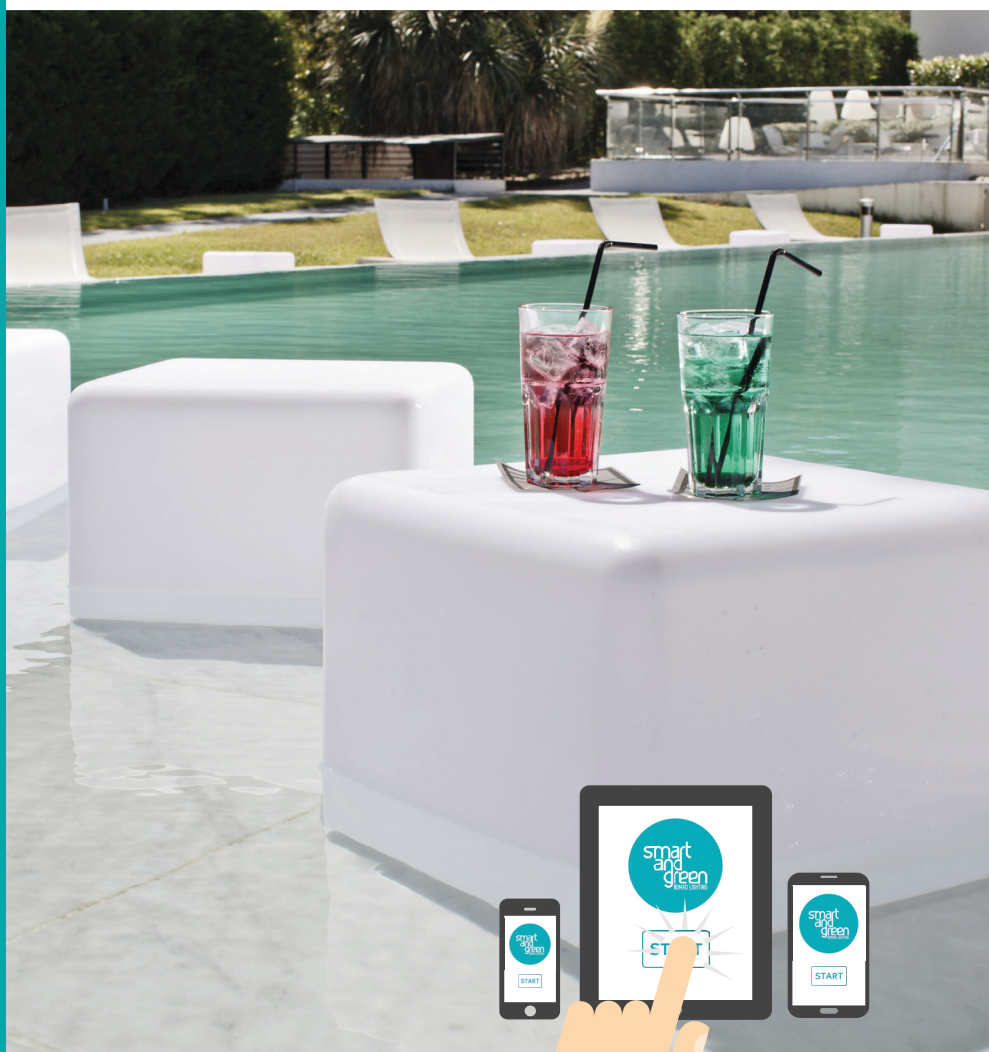

smart
and
green
NOMAD LIGHTING

BIG CUBE

Bluetooth 4.0 mesh
Bluetooth 4.0 mesh

100 %
étanche
Waterproof

Résistant
aux choc
*Shock
resistant*

Couleurs
illimitées
*Unlimited
colours*

Jusqu'à 8 h
d'autonomie
*Autonomy
up to 8h.*

Respecte
l'environnement
*Respects
the environment*

MODES

7 couleurs pré-définies
1 mode dynamique (rotation de couleur)
2 effets bougie (scintillement jaune/bleu)
Réglage de l'intensité

AUTONOMIE

Basse intensité : 24 heures
Intensité moyenne : 12 heures
Forte intensité : 8 heures
Temps de recharge : 6 heures
Durée de vie : 500 cycles à 100%

SPÉCIFICATIONS TECHNIQUES

Alimentation par batterie Li-Ion rechargeable
Batterie Li-Ion : 3,7V 2200 mAh
Consommation d'énergie : 1,2 Watt
Entrée : 110~220VAC 50~60Hz
Sortie : 5VDC
35 LEDs : 20 LEDs blanches et 15 LEDs couleurs
Station de charge fournie
Autres chargeurs simples ou multiples optionnels

NORMES

CE - FCC - RoHS - IP 68
Garantie 1 an

DIMENSIONS

Produit : 43 x 43 x 43 cm
Carton : 43,5 x 43,5 x 47 cm
Poids Net : 5,7 Kg

CONTENU DU PACK

+

Disponible sur
App Store

Google play

ACCESSOIRES