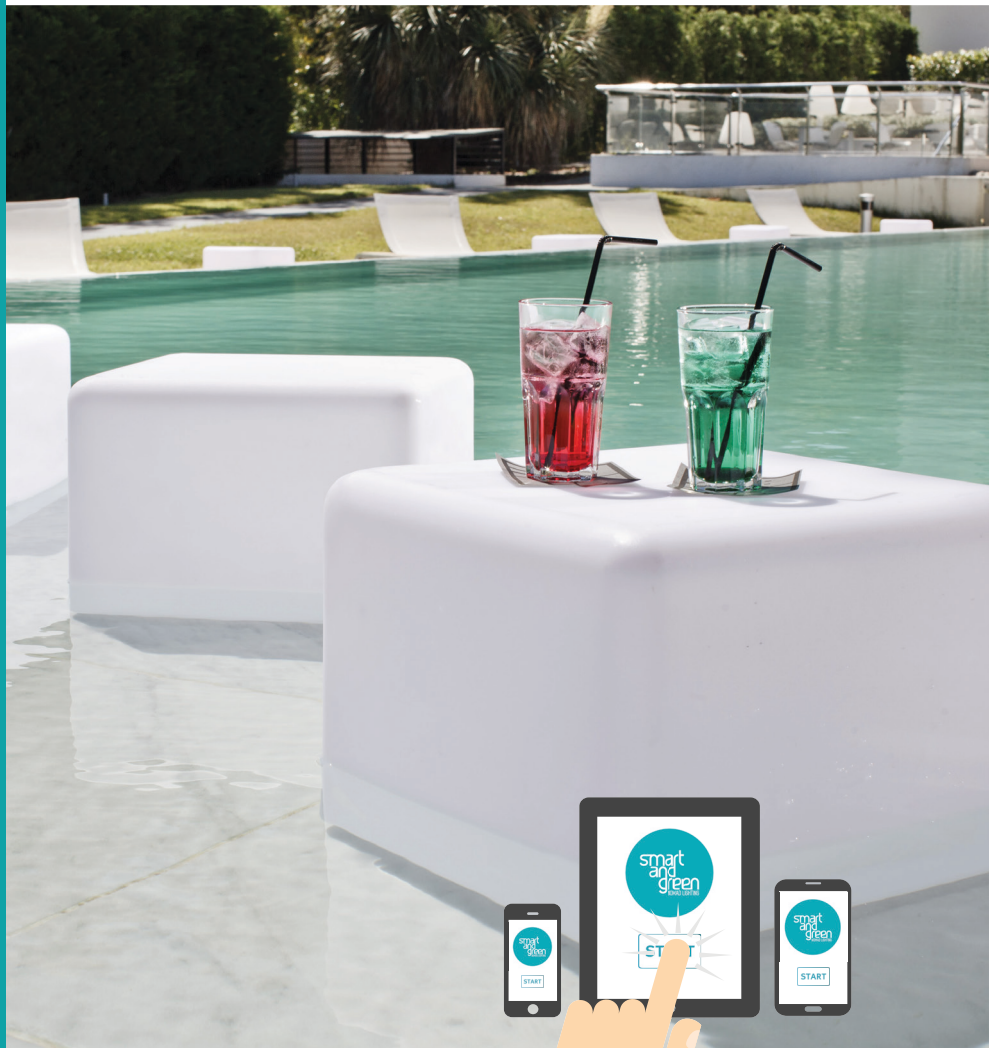

CONTAINS

+

ACCESSORIES