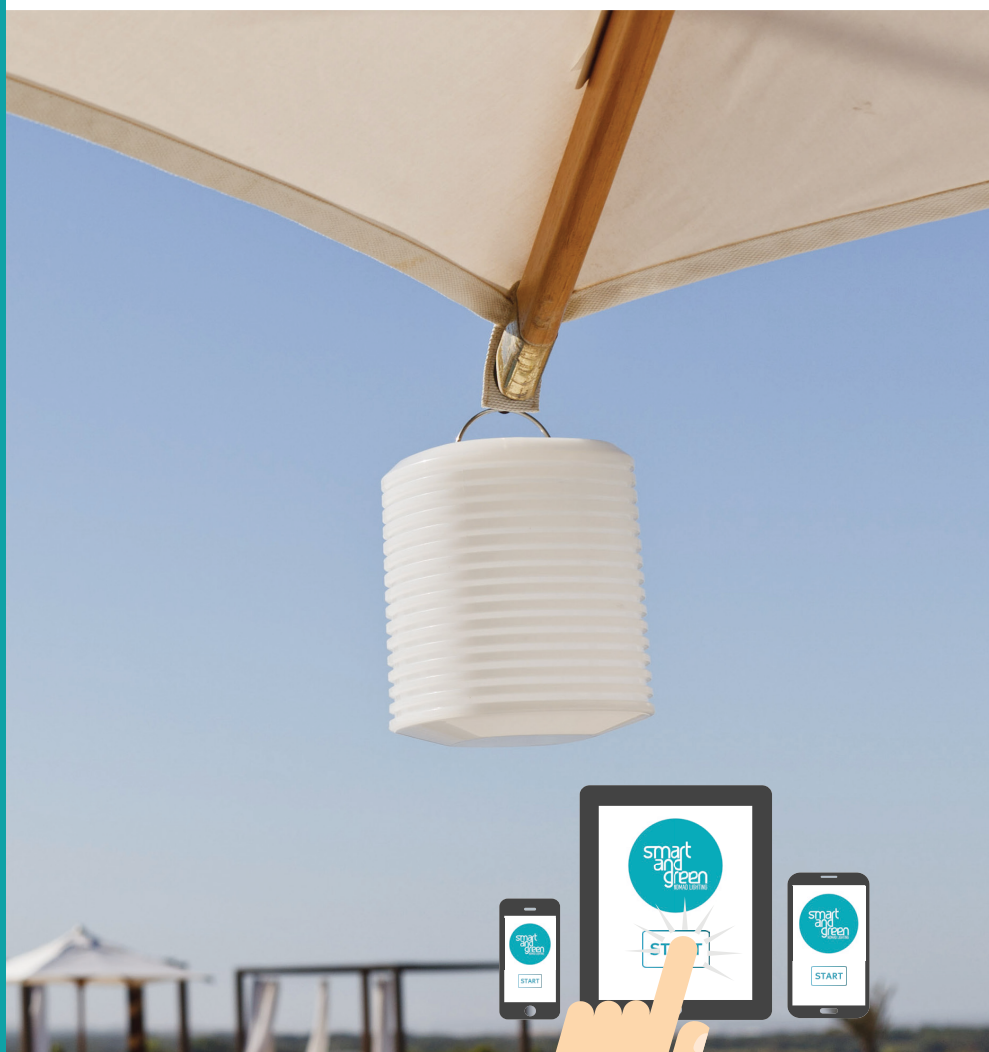

Disponible sur
App Store

Google play

smart
and
green
NOMAD LIGHTING

LANTERN

Bluetooth 4.0 mesh
Bluetooth 4.0 mesh

100 %
étanche
Waterproof

Résistant
aux choc
*Shock
resistant*

Couleurs
illimitées
*Unlimited
colours*