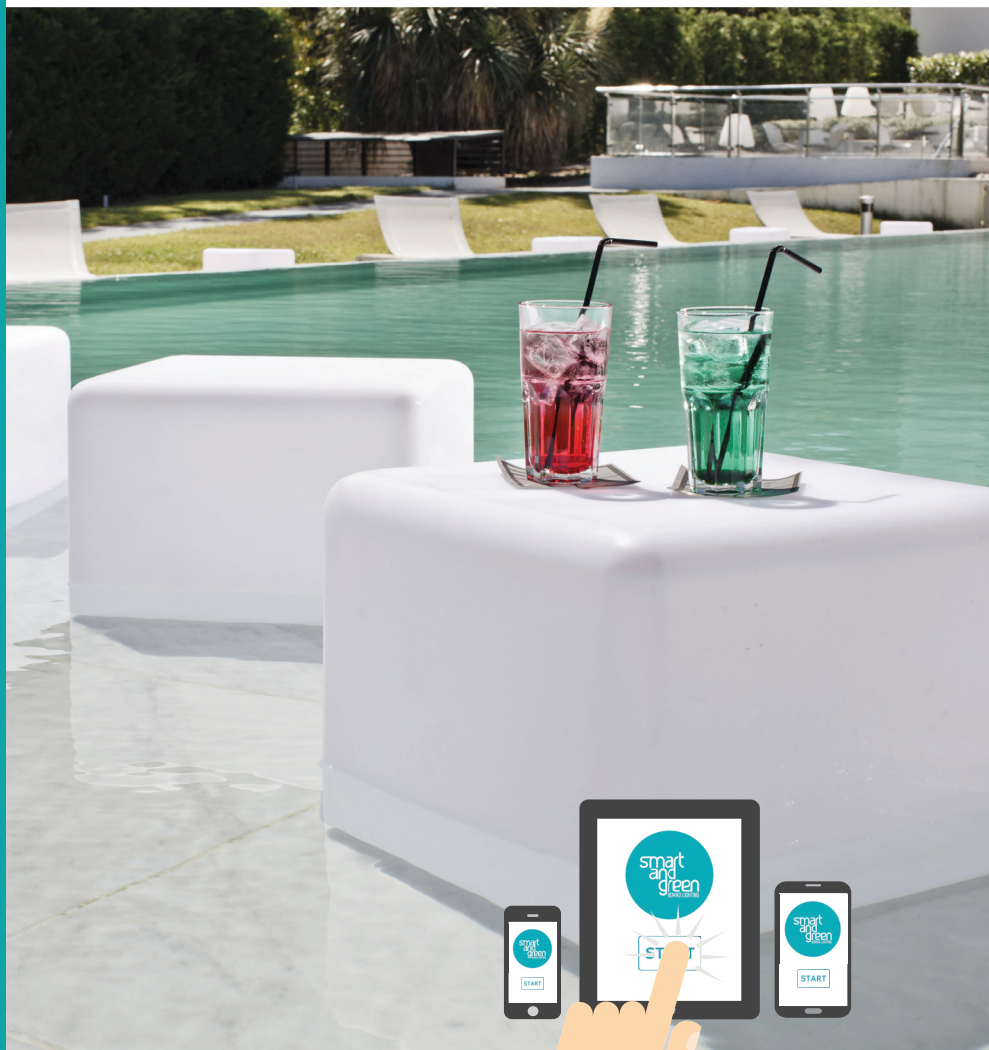

CONTAINS

+

ACCESSORIES