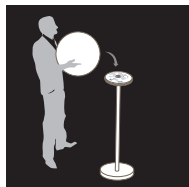

ACCESSOIRES

STAND IT