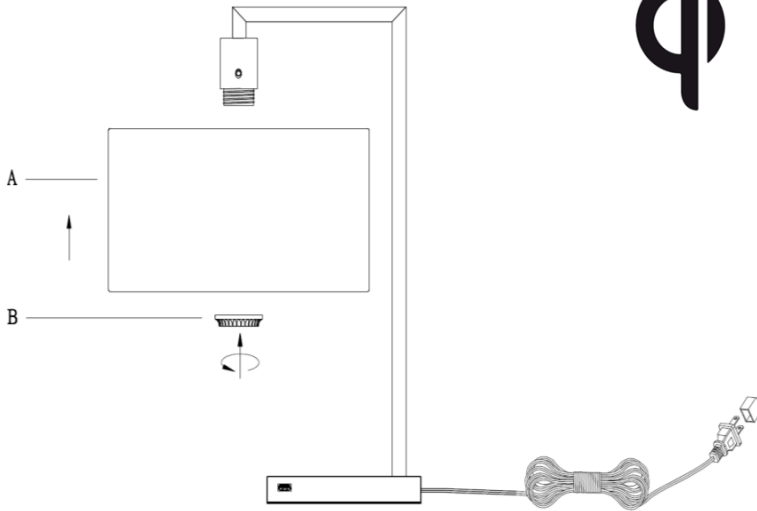

This portable lamp has a polarized plug as a feature to reduce the risk of electric shock (one blade is larger than the other). This plug will fit in a polarized outlet only one way. If the plug does not fit fully in the outlet, reverse the plug. If it still does not fit, contact a qualified electrician. Do not use with an extension cord unless the plug can be fully inserted. **DO NOT ALTER THE PLUG .**

BULB TYPE: Use only with one type A Max 60W bulb (bulbs not included).

GET INSPIRED. SHARE YOUR STYLE.

#myadesso

Visit www.adessohome.com for details.

PARTS DIAGRAM

(1) Socket ring (B)

Austin Lámpara de Mesa con Cargador Inalámbrico

Modelo#4123-21/22

1. Coloque la pantalla (A) en la boquilla y apriétela con el anillo (B).

INFORMACION GENERAL DEL PRODUCTO:

Este producto es adecuado sólo para lugares secos.

**INSTRUCCIONES IMPORTANTES DE SEGURIDAD:**

Esta lámpara portátil tiene un enchufe polarizado (una paleta es más ancha que la otra), función de seguridad que reduce el riesgo de una descarga eléctrica. Este enchufe encajará en un tomacorriente polarizado en un sólo sentido. Si el enchufe no entra completamente en el tomacorriente, invierta el enchufe. Si aún así no encaja, llame a un electricista calificado. Nunca use un cable de extensión a menos que el enchufe pueda insertarse por completo. **NO MODIFICAR EL ENCHUFE.**