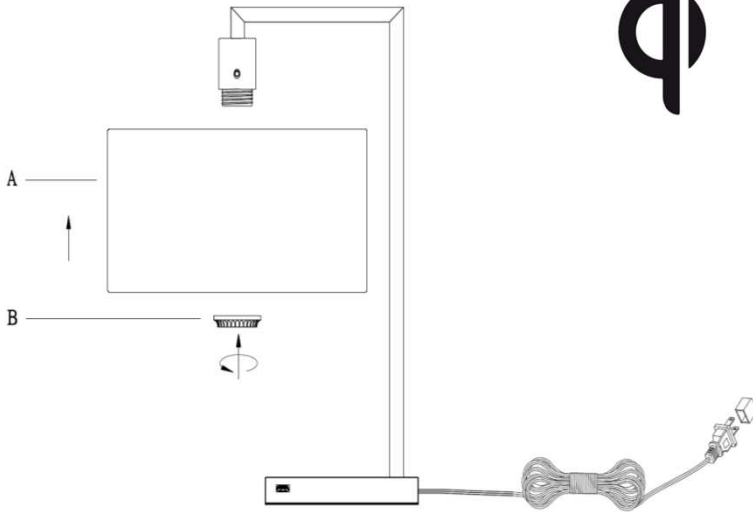

Austin AdessoCharge Table Lamp

Model#4123-21/22

1. Place shade (A) onto socket and tighten it with socket ring (B).

GENERAL PRODUCT INFORMATION:

This product is suitable for dry locations only.

IMPORTANT SAFETY INSTRUCTIONS:

This portable lamp has a polarized plug as a feature to reduce the risk of electric shock (one blade is larger than the other). This plug will fit in a polarized outlet only one way. If the plug does not fit fully in the outlet, reverse the plug. If it still does not fit, contact a qualified electrician. Do not use with an extension cord unless the plug can be fully inserted. **DO NOT ALTER THE PLUG .**

Modelo#4123-21/22

1. Coloque la pantalla (A) en la boquilla y apriétela con el anillo (B).

INFORMACION GENERAL DEL PRODUCTO:

Este producto es adecuado sólo para lugares secos.

**INSTRUCCIONES IMPORTANTES DE SEGURIDAD:**

Esta lámpara portátil tiene un enchufe polarizado (una paleta es más ancha que la otra), función de seguridad que reduce el riesgo de una descarga eléctrica. Este enchufe encajará en un tomacorriente polarizado en un sólo sentido. Si el enchufe no entra completamente en el tomacorriente, invierta el enchufe. Si aún así no encaja, llame a un electricista calificado. Nunca use un cable de extensión a menos que el enchufe pueda insertarse por completo. **NO MODIFICAR EL ENCHUFE.**