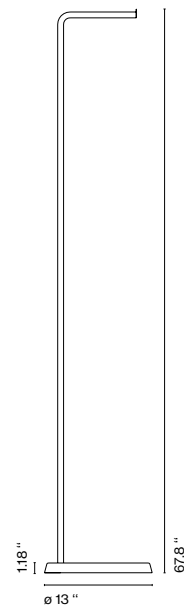

Santorini Sputnik Estudio

marset

Santorini

Garland connector

Canopy

Canopy IP65

Santorini

- ☐ E26 CFL TYPE A19 14W
- ☐ E26 LED Type A19 8W

Santorini

Wall bracket

Floor accessory

Santorini C

Santorini A Fixed stem