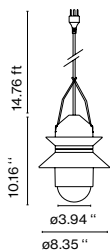

Santorini Sputnik Estudio

marset

Santorini

Garland connector

Canopy

Canopy IP65

Santorini

- ☐ E26 CFL TYPE A19 14W
- ☐ E26 LED Type A19 8W