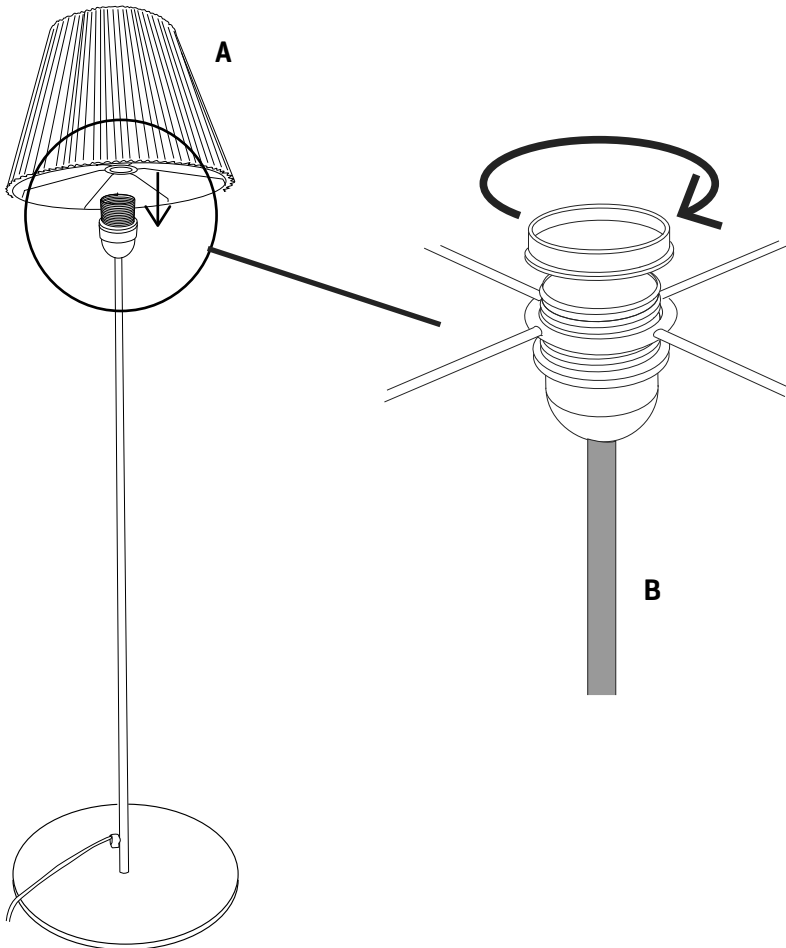

a

emotional light

USA & Canada

ASSEMBLY INSTRUCTIONS
INSTRUCCIONES DE MONTAJE

2

Introduce the diffuser over the socket and join all together with the fixing nut.

Sobre el portalámparas coloque la tulipa y apriete ambos con la rosca.